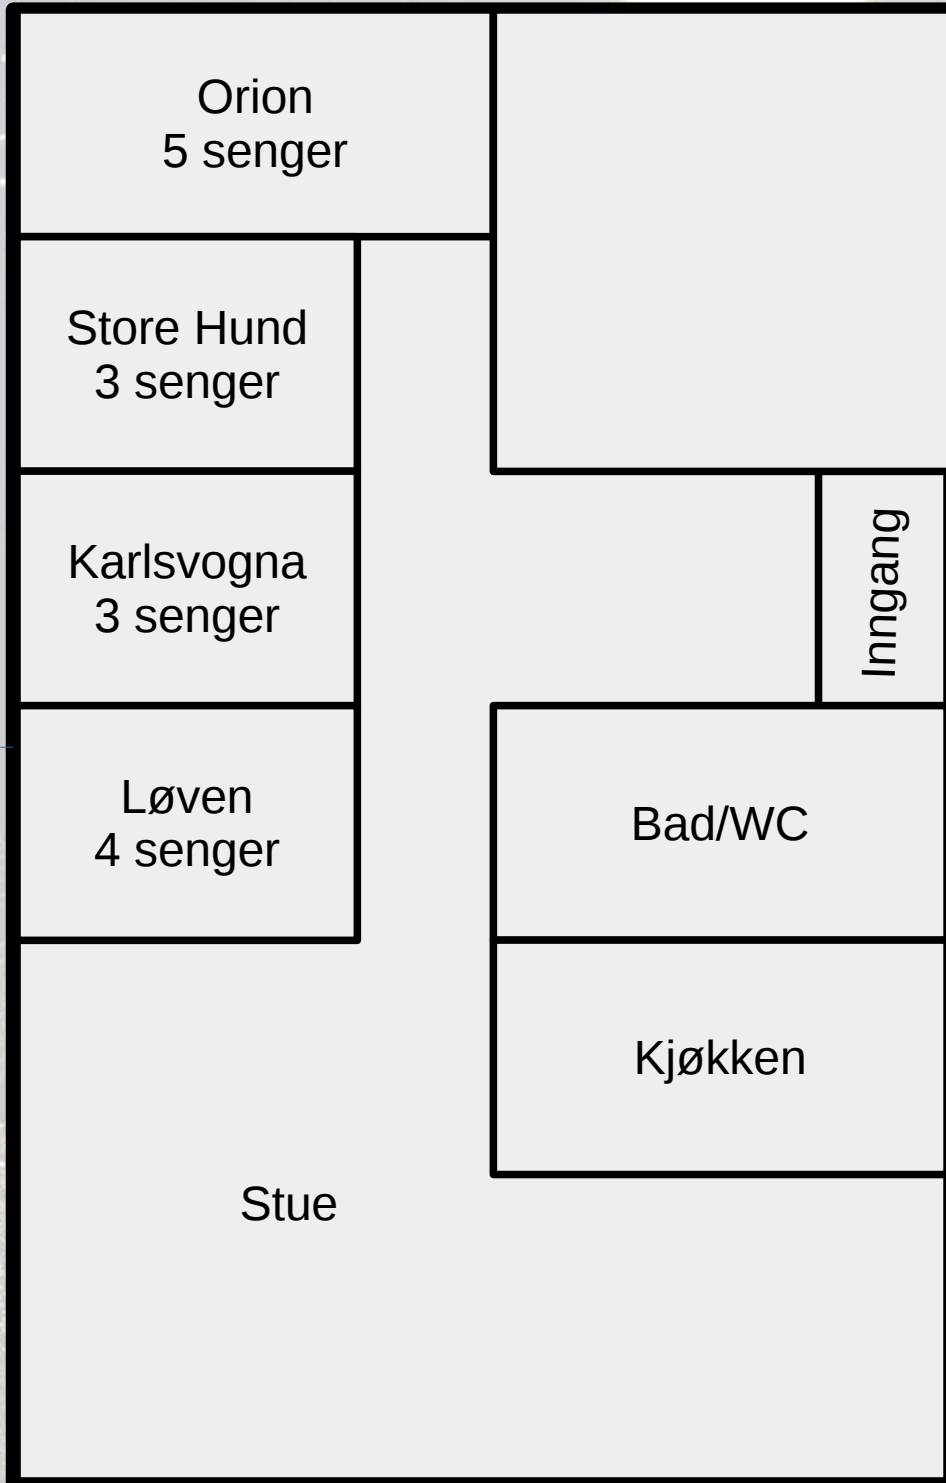

## Sengeplasser Solobservatoriet Satellittbrakka

**Antall sengeplasser  
15**

Kartet viser en skisse over romfordelingen i Satellittbrakka på Solobservatoriet på Harestua. Tallene i parentes angir antall sengeplasser på hvert rom.